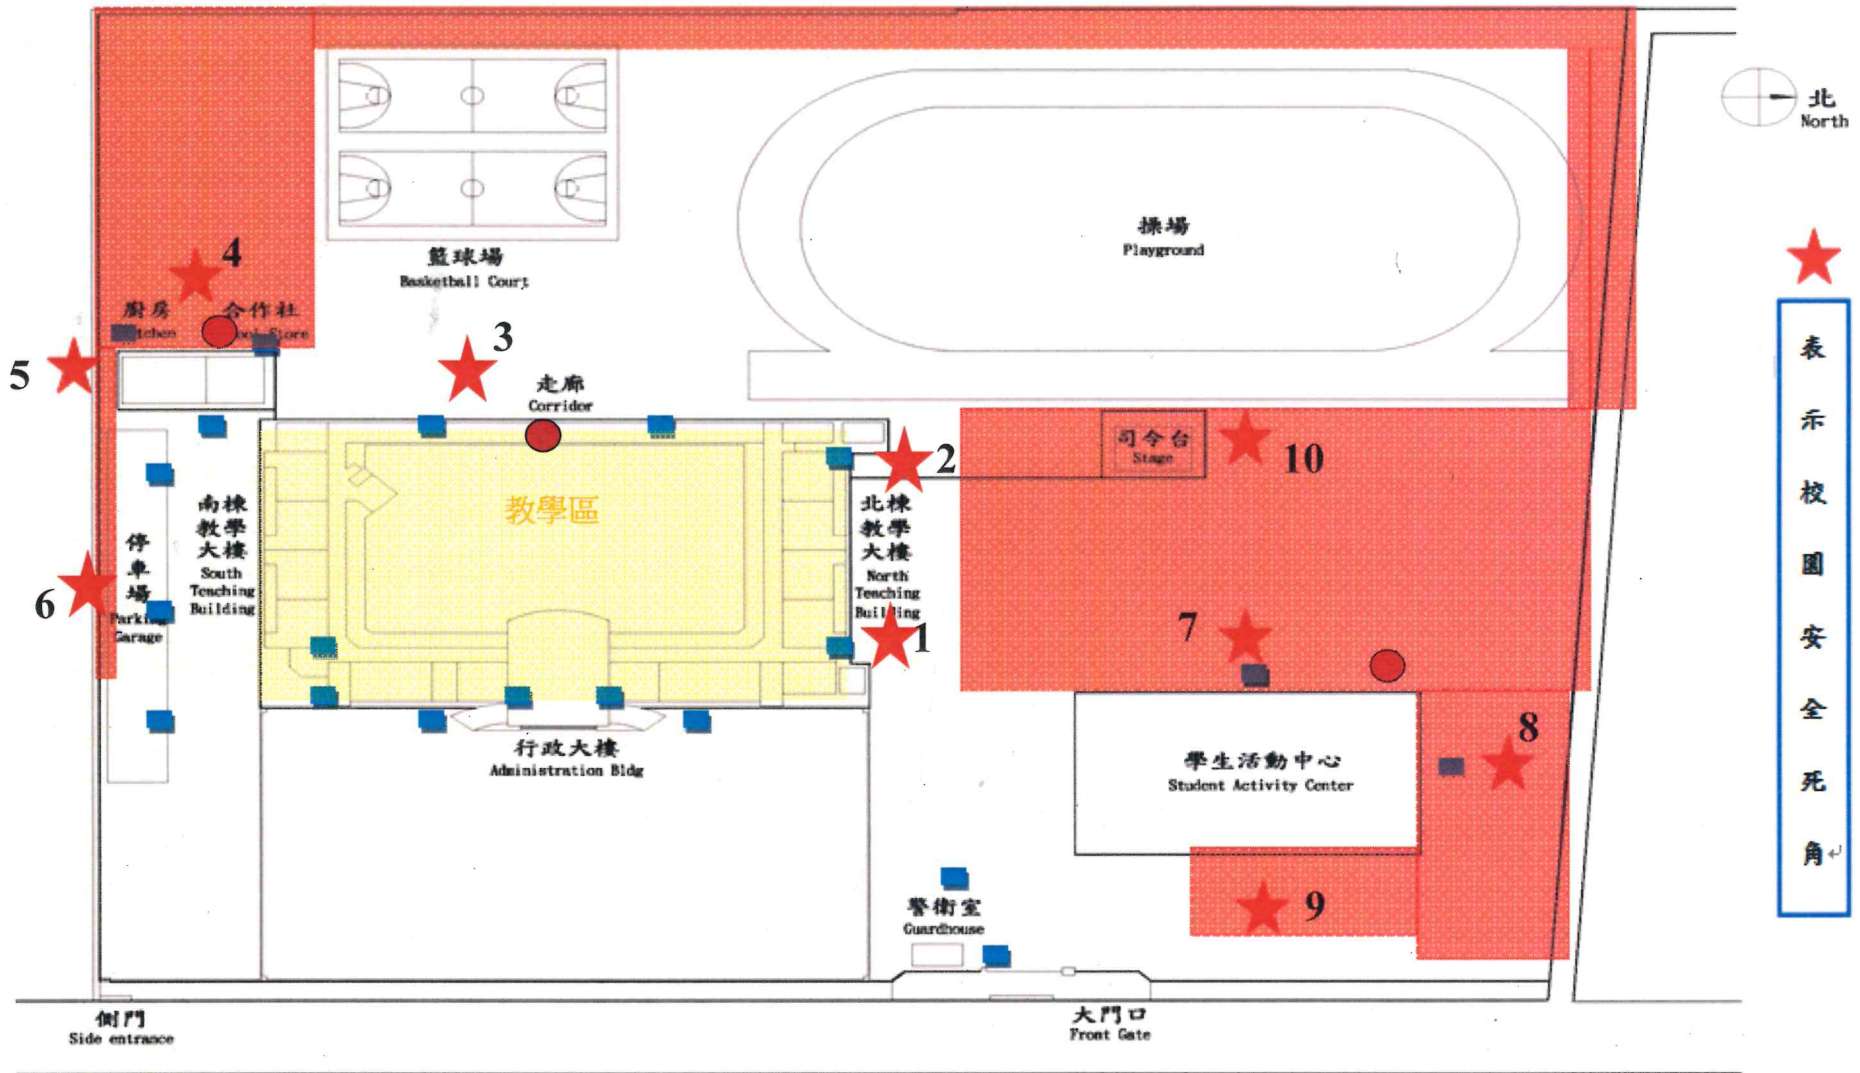

官田國中校園安全地圖

● 無線緊急押扣 ■ 感應照明燈 ■ 危險區域